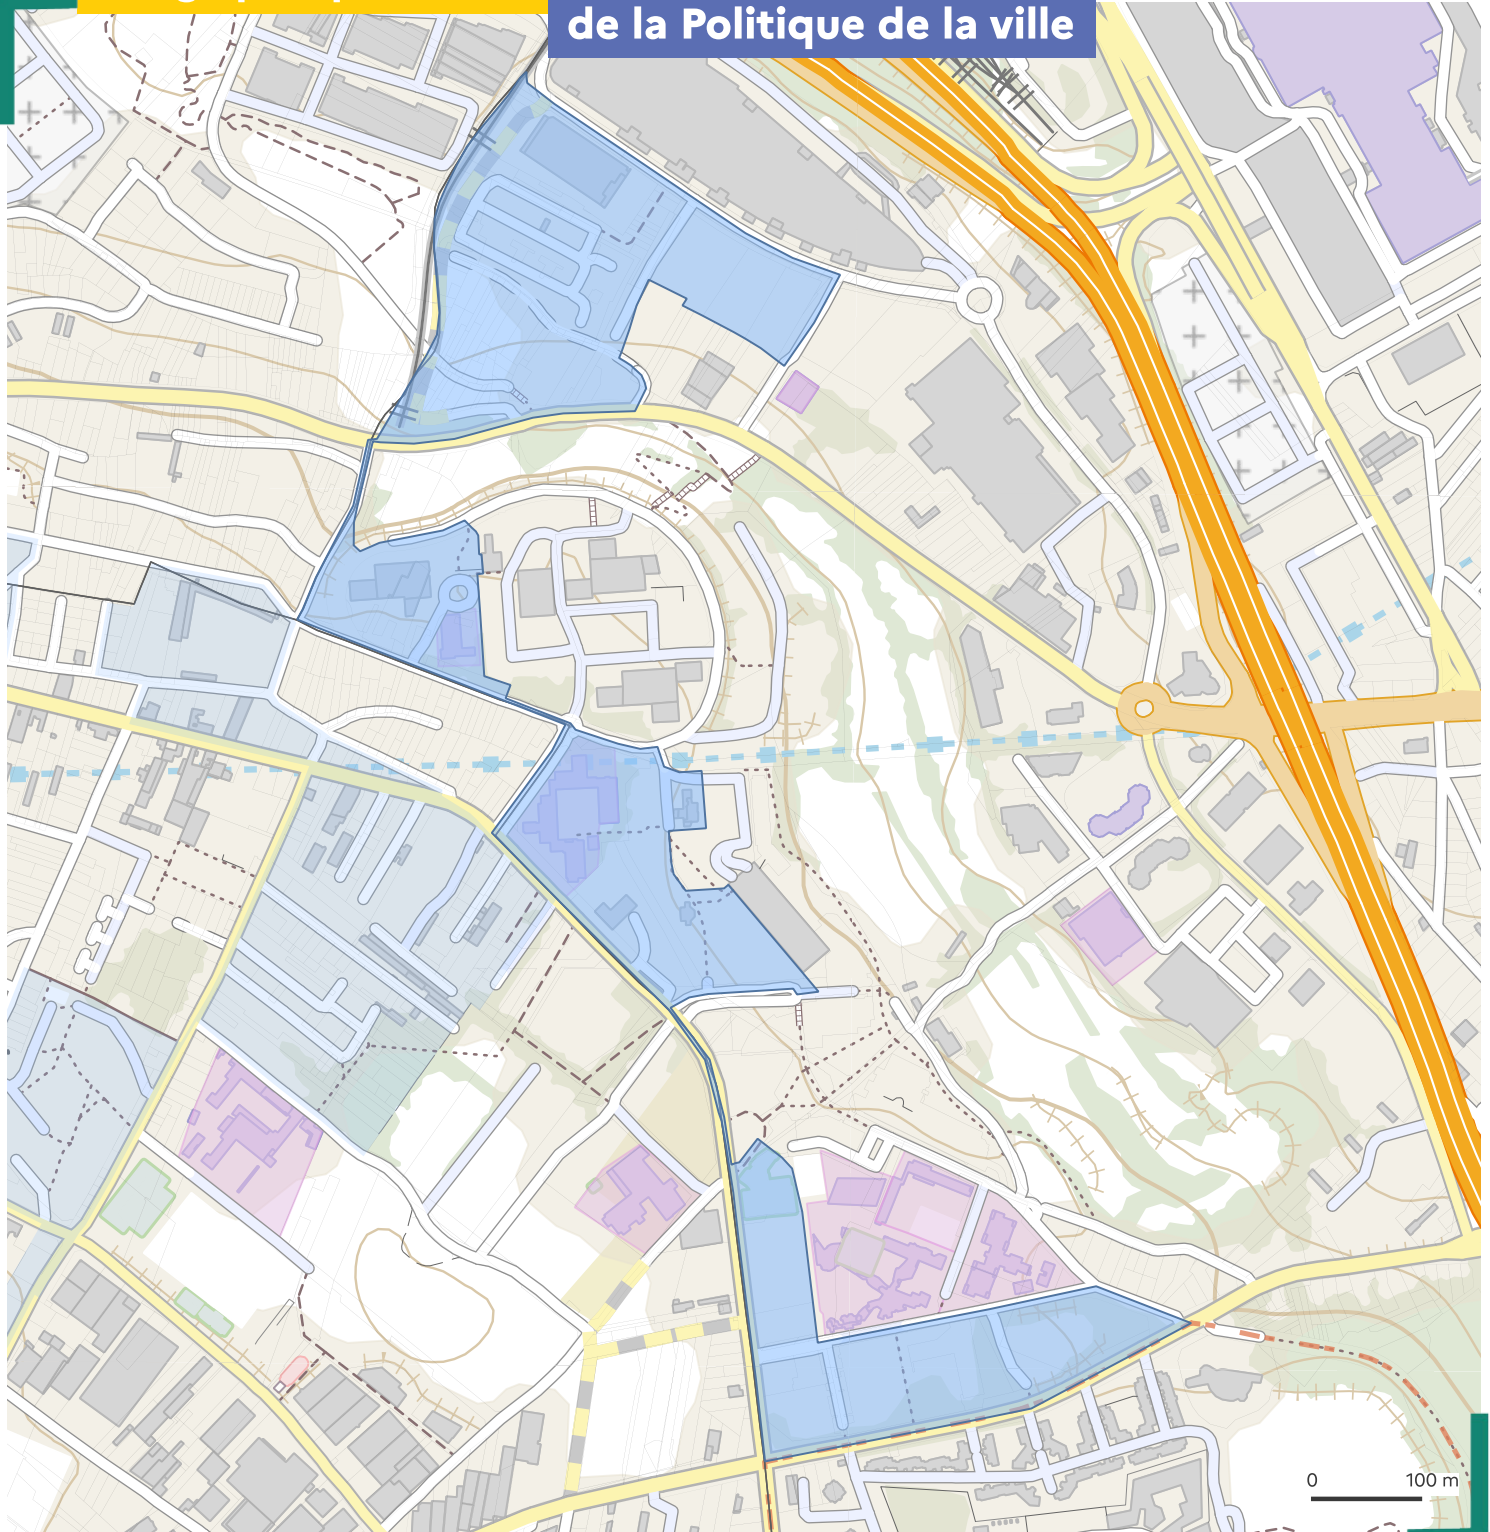

Département : Seine-Saint-Denis

Commune(s) : Rosny-sous-Bois

Quartier : Boissière - Saussaie-Beauclair

Quartier prioritaire de la politique de la ville
Lorsque la limite du quartier est une voie publique, celle-ci est réputée en milieu de voie.
Les périmètres des quartiers sont visés à l'article du décret n° 2023-1314 en date du 28 décembre 2023.

Géographie prioritaire

de la Politique de la ville

■ quartier prioritaire — limite communale — parcelle

Pour télécharger la carte : <https://sig.ville.gouv.fr>

Sources : ANCT, 2023 ; IGN, 2023 •
Réalisation : Cartographie PADT ANCT 12/2023