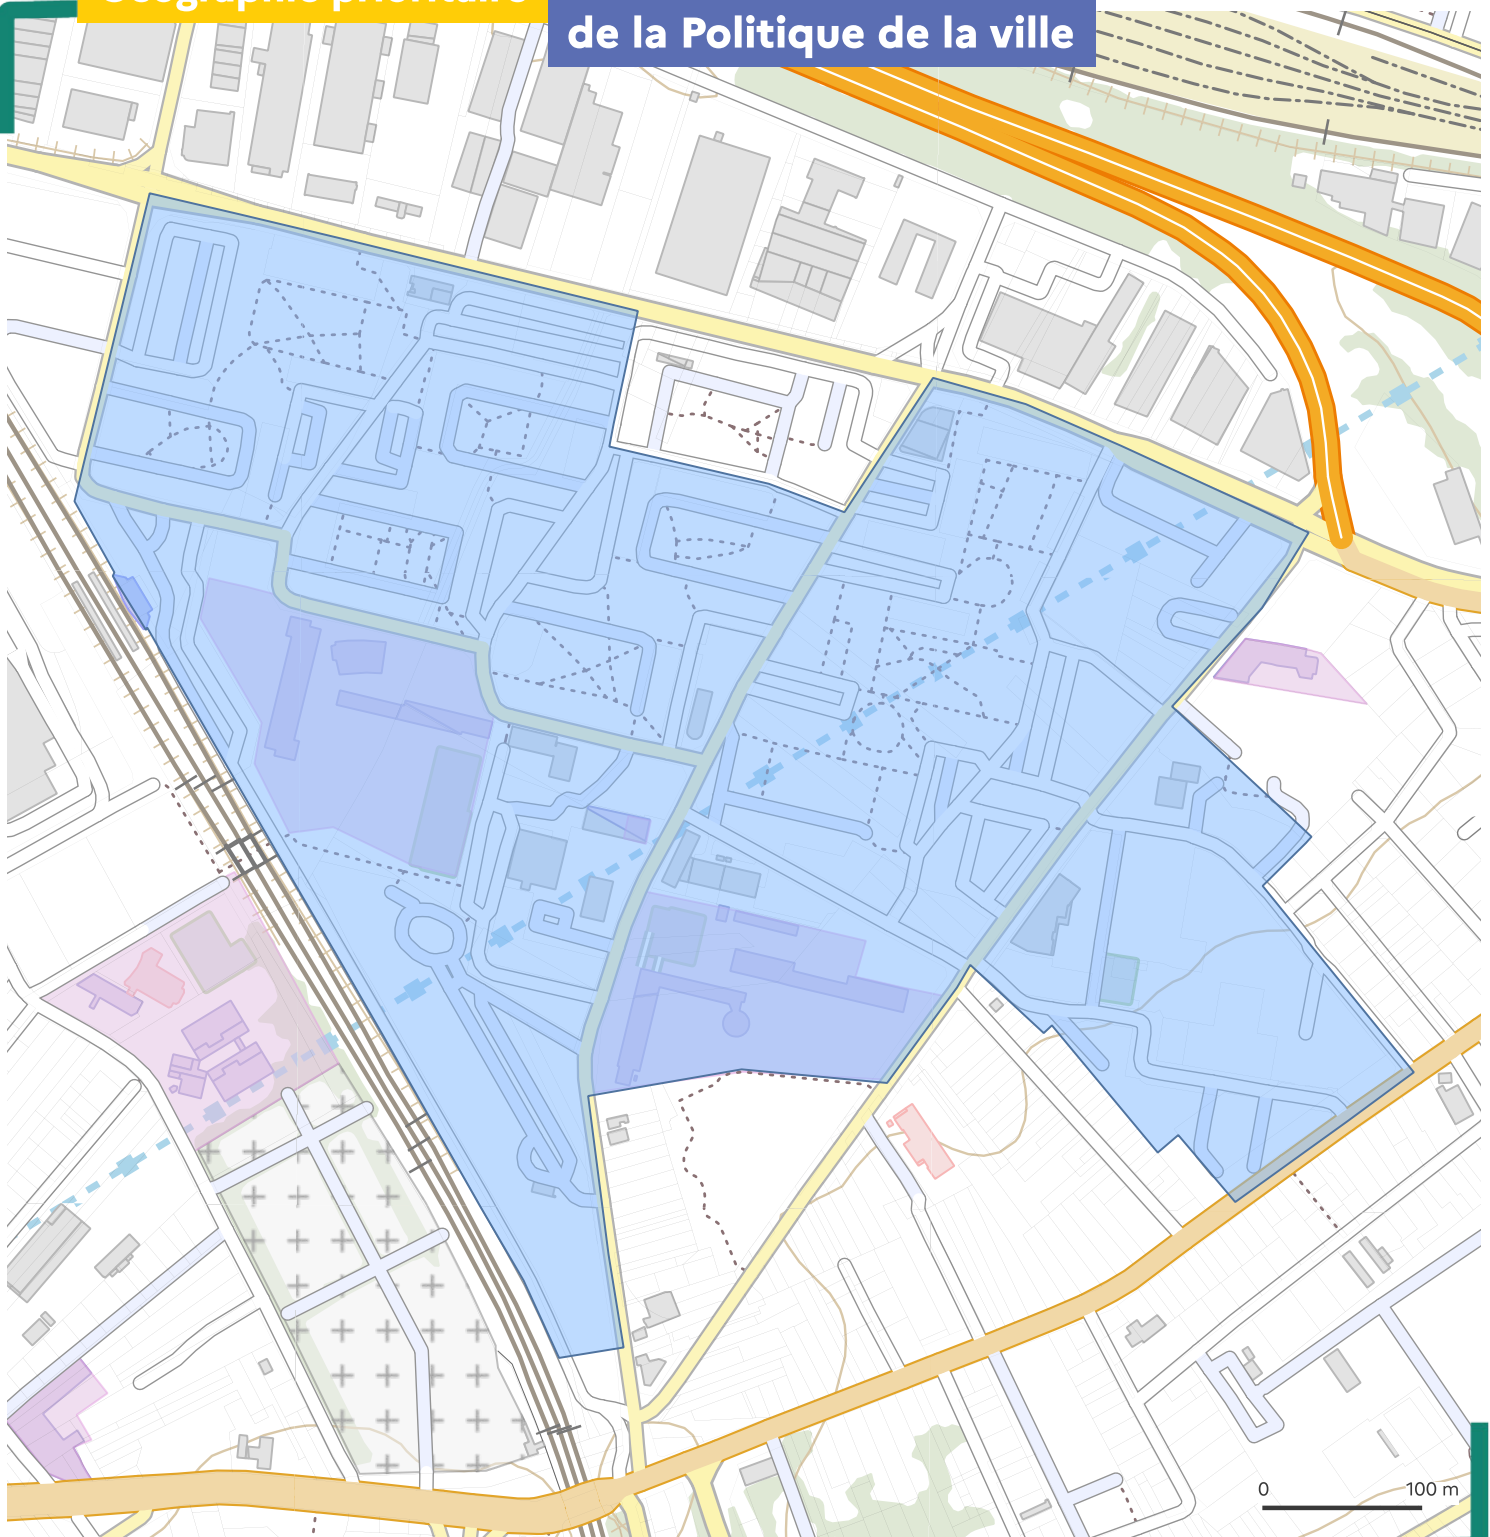

Département : Seine-Saint-Denis

Commune(s) : Rosny-sous-Bois

Quartier : Marnaudes - Bois-Perrier

Quartier prioritaire de la politique de la ville  
Lorsque la limite du quartier est une voie publique, celle-ci est réputée en milieu de voie.  
Les périmètres des quartiers sont visés à l'article du décret n° 2023-1314 en date du 28 décembre 2023.

## Géographie prioritaire

## de la Politique de la ville

■ quartier prioritaire — limite communale — parcelle

Pour télécharger la carte : <https://sig.ville.gouv.fr>

Sources : ANCT, 2023 ; IGN, 2023 •  
Réalisation : Cartographie PADT ANCT 12/2023