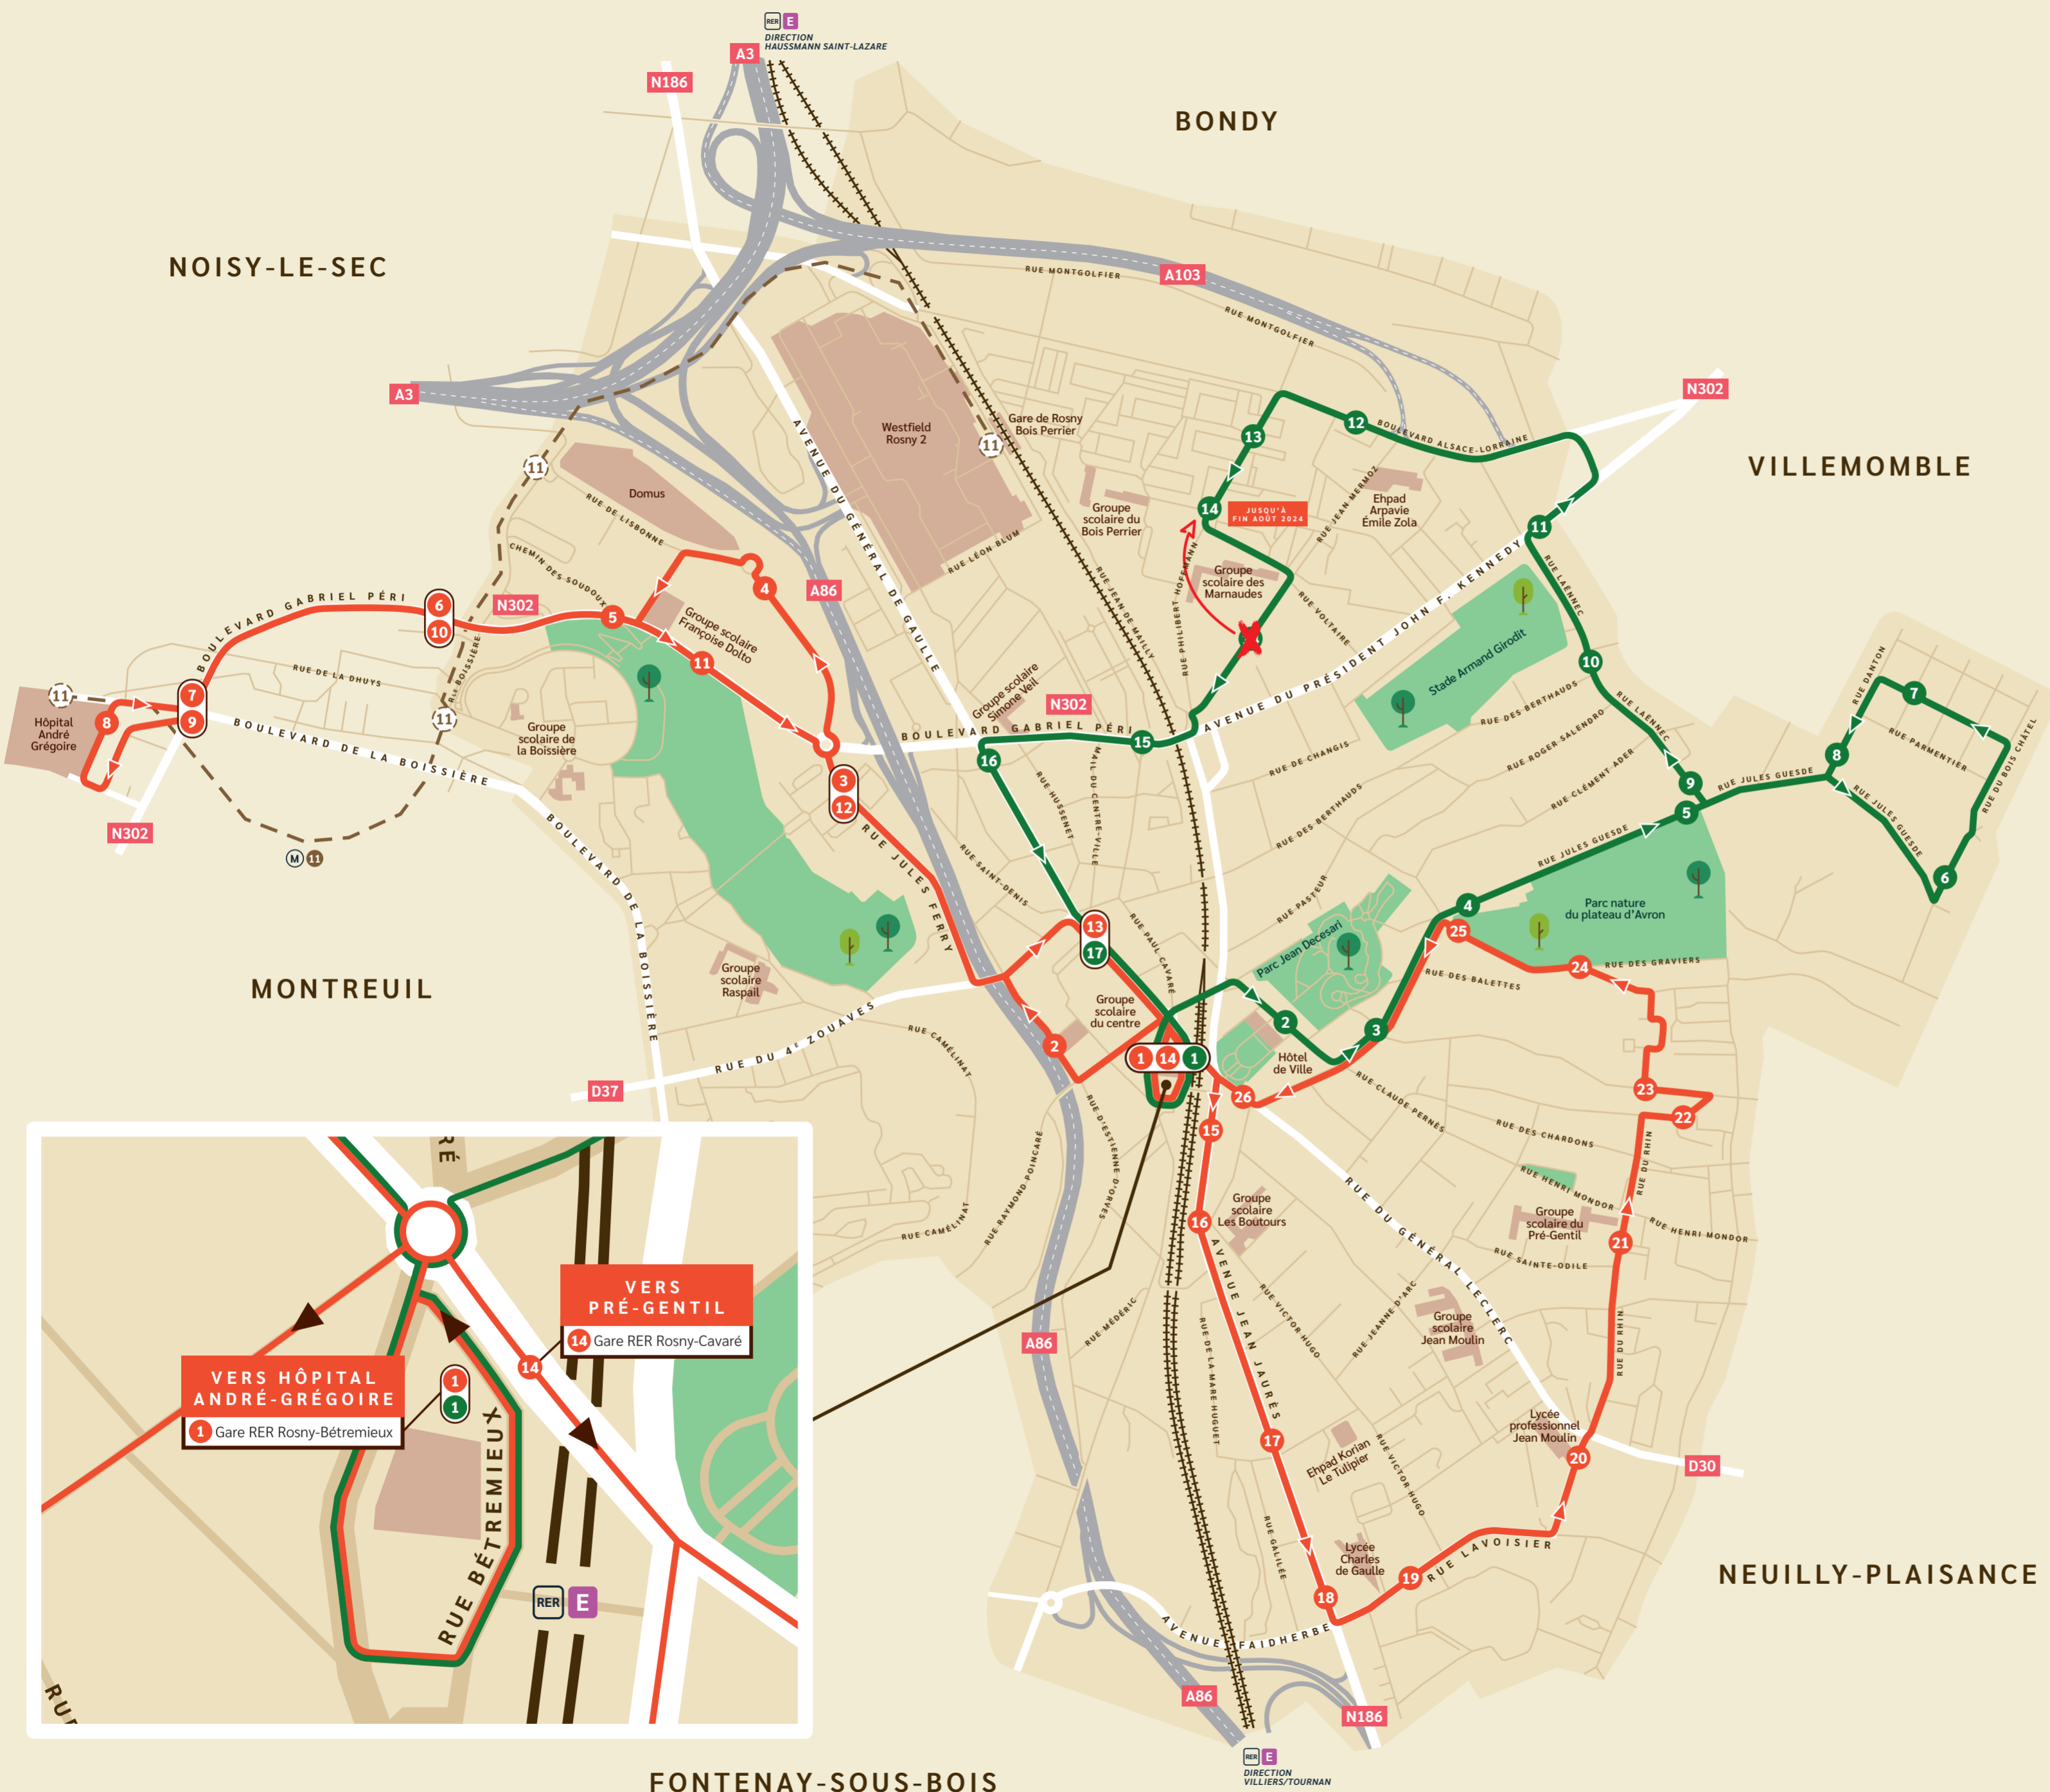

Plan du réseau TITUS

Titus 1

- 1 Gare RER Rosny-Bétreieux
- 2 Piscine
- 3 Z.A. Nanteuil
- 4 Saussaie Beauclair – Domus
- 5 Chemin des Soudoux
- 6 Ruelle Boissière
- 7 La Boissière
- 8 Hôpital André Grégoire
- 9 La Boissière
- 10 Ruelle Boissière
- 11 Françoise Dolto
- 12 Z.A. Nanteuil
- 13 Église de Rosny-sous-Bois
- 14 Gare RER Rosny-Cavarié
- 15 Jean-Jaurès
- 16 Marché des Boutours
- 17 Pascal
- 18 Faidherbe
- 19 Charles de Gaulle
- 20 Missak Manouchian
- 21 Sainte-Odile
- 22 Étang à l'eau
- 23 J. Duclos
- 24 Casanova
- 25 Letessier
- 26 Hôtel de Ville
- 1 Gare RER Rosny-Bétreieux

Titus 2

- 1 Gare RER Rosny-Bétreieux
- 2 Hôtel de Ville
- 3 Beaulieu
- 4 Letessier
- 5 Chemin d'Avron
- 6 Avenue de l'Ouest
- 7 J.D. d'Angers
- 8 Danton
- 9 Chemin d'Avron
- 10 Berthauds
- 11 11 Novembre
- 12 Les Marnaudes
- 13 Alsace-Lorraine
- 14 Bois-Perrier Sud
- 15 Van Derheyden
- 16 De Gaulle – Péri
- 17 Église de Rosny-sous-Bois
- 1 Gare RER Rosny-Bétreieux