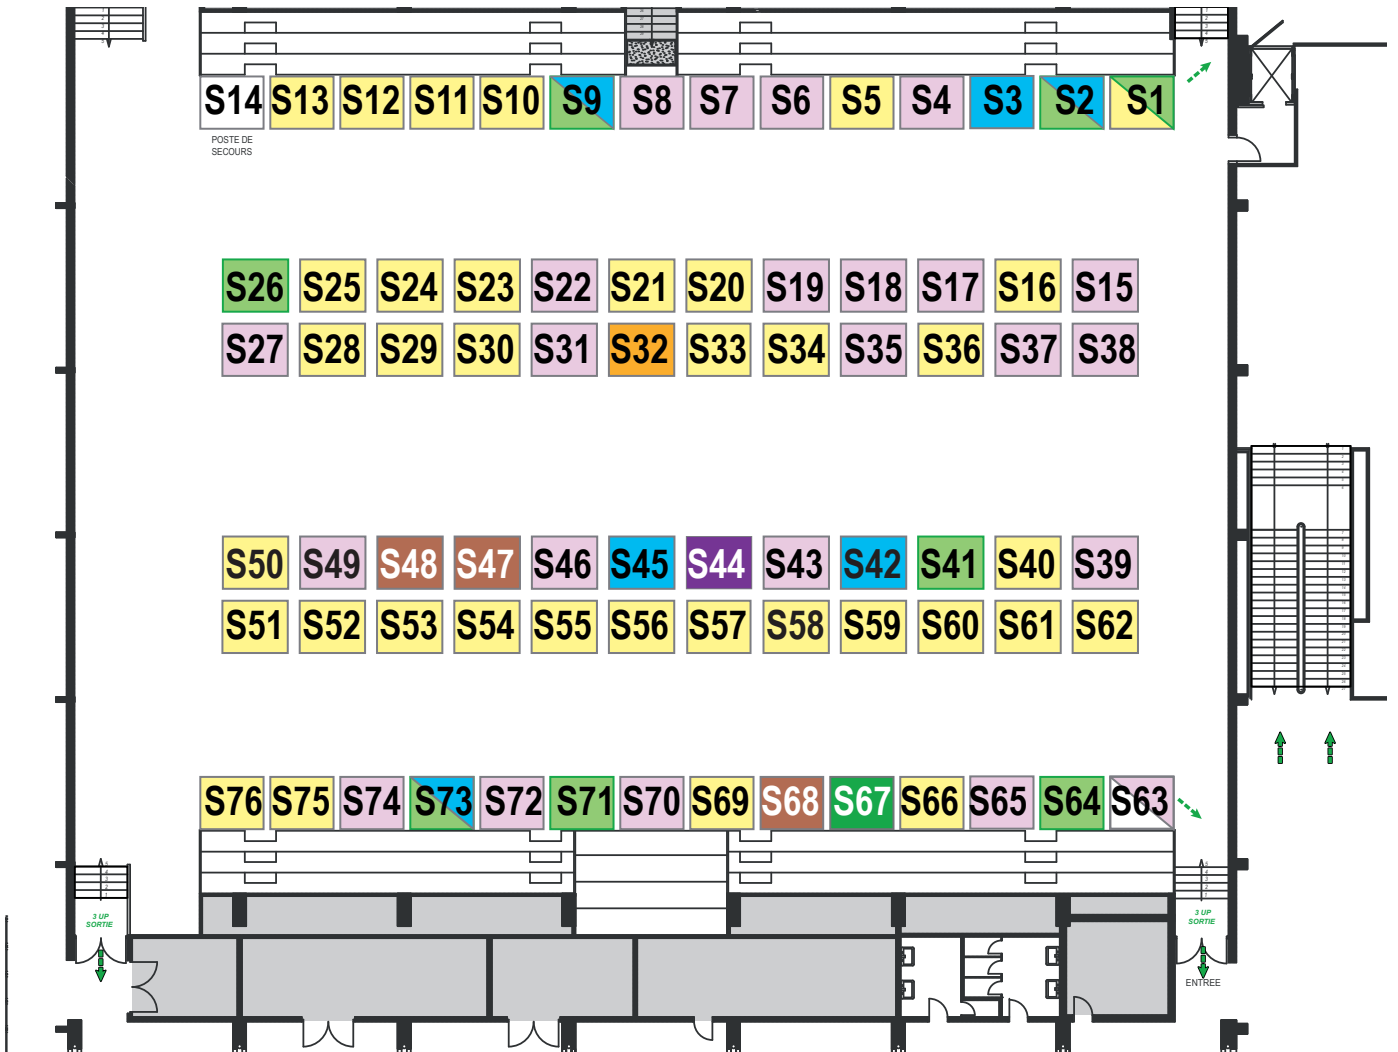

SALLE OMNISPORTS